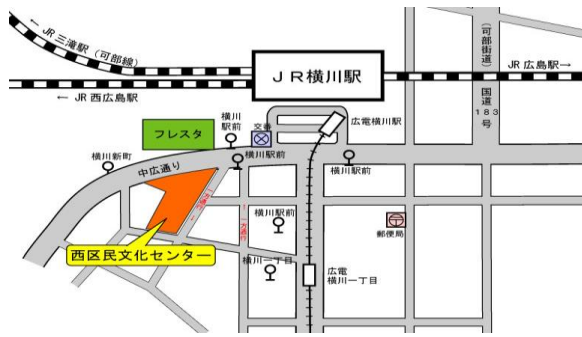

※該当地区を変更しても構いません。

開催日	地区番号	地区名	会場	時間	主な該当出身中学校
7月2日 (火)	①	東広島	東広島芸術文化ホール(303号室)	PM7:00~9:00	高屋・河内・福富・八本松・磯松・志和・西条 高美が丘・向陽・松賀・中央・安芸津・豊栄
	②	海田・瀬野	本校会議室	PM7:00~9:00	海田・海田西・船越・瀬野川・瀬野川東 表中以外の中学校 18校
7月3日 (水)	③	広島市中・南	広島市南区民文化センター	PM7:00~9:00	大州・幟町・江波・吉島・国泰寺・仁保・段原 広大東雲・翠町・宇品・楠那
	④	広島市西・安佐南	広島市西区民文化センター	PM6:30~8:30	庚午・井口台・中広・観音・井口・古田 己斐上・己斐・五日市・五日市南・三和 五月が丘・廿日市・美鈴が丘・阿品台 四季が丘・大野東野坂・安佐南・城南・東原 長束・祇園・祇園東・安佐・大塚・城山北 高取北
7月4日 (木)	⑤	熊野	熊野町民会館	PM7:00~9:00	熊野・熊野東・阿戸・黒瀬・昭和北
	⑥	広島市東・安佐北	広島市東区民文化センター	PM7:00~9:00	二葉・牛田・戸坂・早稲田・高陽・落合・口田 白木・亀山・可部・亀崎
7月5日 (金)	⑦	府中・温品	福寿館	PM6:30~8:30	府中・府中緑ヶ丘・温品・福木
	⑧	呉	つばき会館	PM7:00~9:00	和庄・吉浦・天応・両城・阿賀・昭和・呉中央 川尻・広中央・広南・白岳・郷原・江田島 大柿・能美・三高・安浦
7月6日 (土)	⑨	矢野・坂	サンスターホール	PM7:00~9:00	矢野・坂

----- 切り取って提出してください -----

地区保護者懇談会出席票

\_\_\_\_\_科 \_\_\_\_\_年 \_\_\_\_\_組 (生徒名) \_\_\_\_\_

(保護者名) \_\_\_\_\_

【※該当地区を変更しても構いません。出席しやすい地区番号と地区名をお書きください。また、欠席の場合でも欠席に○の上ご提出をお願いします】

地区番号		地区名	
------	--	-----	--

# 地区保護者懇談会：会場一覧図【詳細は各HPでご確認ください】

### アクセス

- ・JR横川駅南口より  
約200m
- ・横川電停より  
約200m
- ・横川一丁目バス停より  
約240m