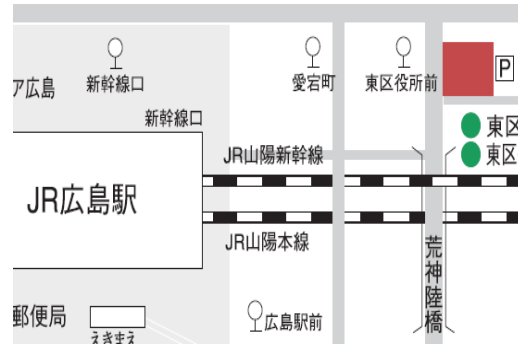

広島市東区民センター

アクセス

- ・JR広島駅新幹線口より徒歩東へ約900メートル
- ・東区役所/区民文化センター前バス停下車
- ・愛宕町バス停下車 400メートル